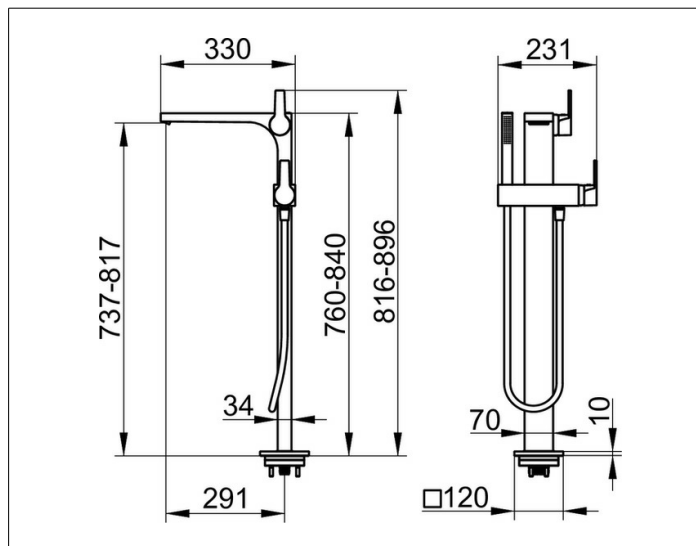

Edition 11

51127050100 Einhebel-Wannenmischer

PRODUKT

ZEICHNUNG

PRODUKTBESCHREIBUNG

für freistehende Montage,
Mischwasserkartusche mit keramischen Dichtscheiben,
mit Luftsprudler, komplett mit Stabhandbrause
und Brauseschlauch 1250 mm, geräuschgeprüft

OBERFLÄCHE

Nickel gebürstet

AUSSCHREIBUNGSTEXT

KEUCO EDITION 11 Einhebel-Wannenmischer 51127050100
Einhebel-Wannenmischer mit hochwertiger PVD-Beschichtung,
für freistehende Montage, Nickel gebürstet,
in geradlinigem Design und klarer, geometrischer Formensprache,
hochwertige Mischwasserkartusche
mit keramischen Dichtscheiben und Temperaturbegrenzung,
mit 2 getrennten Wasserwegen für Wanneneinlauf und Handbrause,
Luftsprudler cache M24x1, komplett mit Stabhandbrause
und Brauseschlauch 1250 mm,
Sichtbare Höhe 816-896 mm, Breite 231 mm, Ausladung 327 mm,

Zur Montage unbedingt erforderlich:
Montagebausatz für Bodenbefestigung, Art.-Nr. 51127/010070

Bitte separat bestellen!