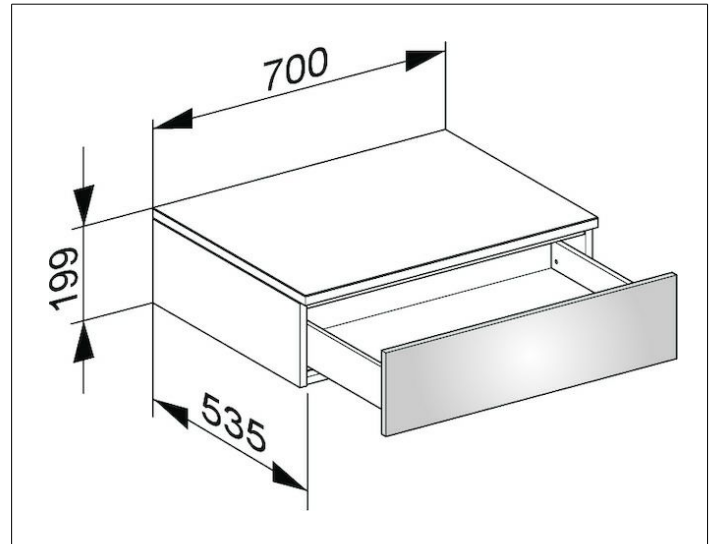

Edition 400

3174030000 Sideboard

PRODUKT

ZEICHNUNG

OBERFLÄCHE

weiß/Glas weiß klar

ABMESSUNG

700 x 199 x 535 mm