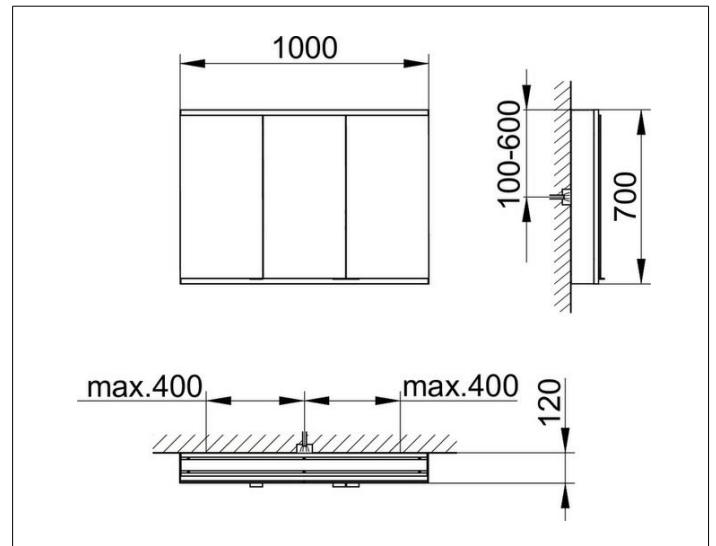

Royal Modular 2.0
800301100000300 Spiegelschrank

PRODUKT

ZEICHNUNG

OBERFLÄCHE

silber-eloxiert

ABMESSUNG

1000 x 700 x 120 mm