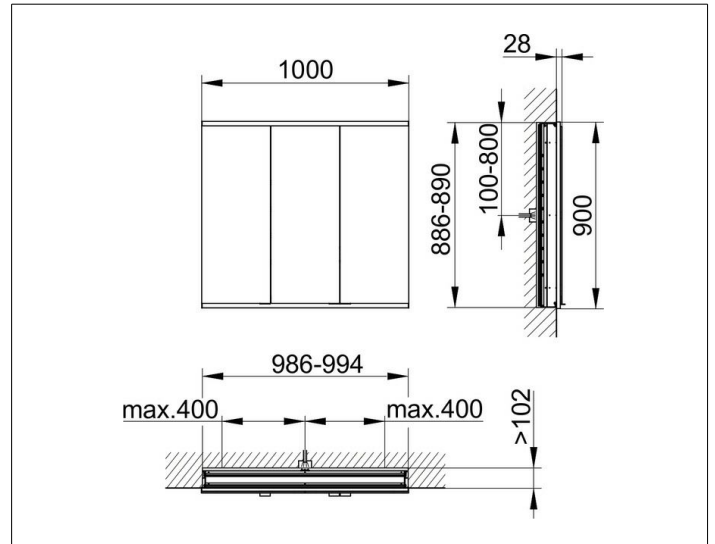

Royal Modular 2.0
800310101000200 Spiegelschrank

PRODUKT

ZEICHNUNG

EEK: C ,

OBERFLÄCHE

silber-eloxiert

ABMESSUNG

1000 x 900 x 120 mm