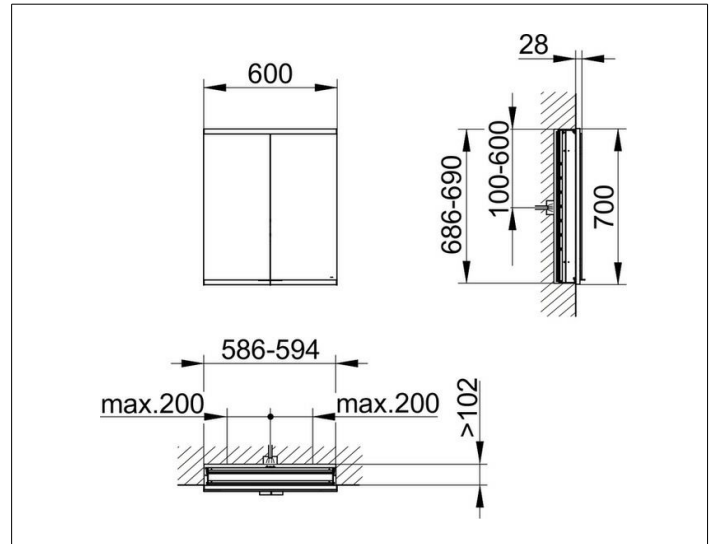

Royal Modular 2.0  
80021006000000 Spiegelschrank

PRODUKT

ZEICHNUNG

EEK: C ,

OBERFLÄCHE

silber-eloxiert

ABMESSUNG

600 x 700 x 120 mm