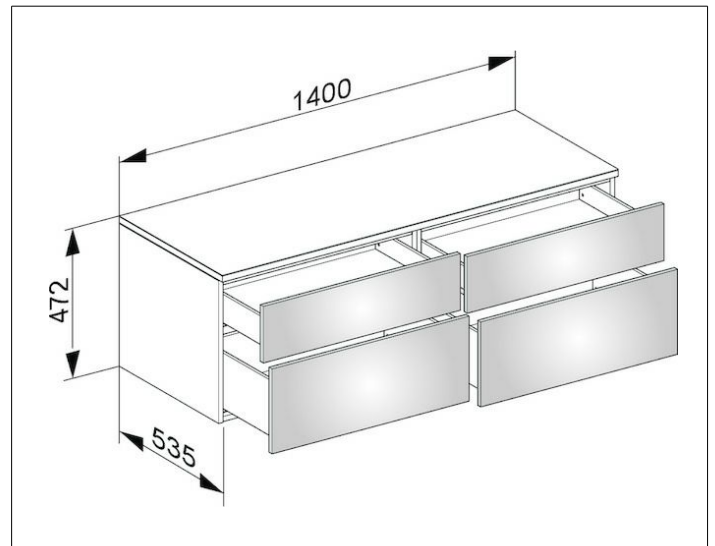

Edition 400

31767820000 Sideboard

PRODUKT

ZEICHNUNG

OBERFLÄCHE

weiß Hochglanz/Glas trüffel klar

ABMESSUNG

1400 x 472 x 535 mm