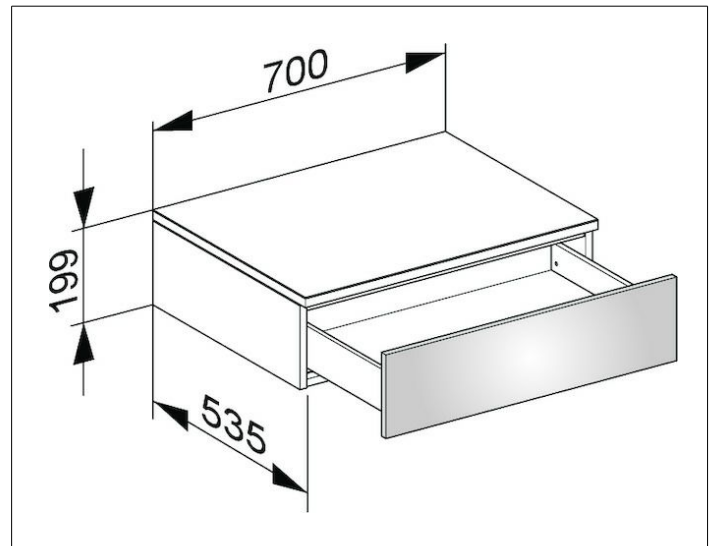

Edition 400

31740280000 Sideboard

PRODUKT

ZEICHNUNG

OBERFLÄCHE

cashmere/Glas cashmere satiniert

ABMESSUNG

700 x 199 x 535 mm