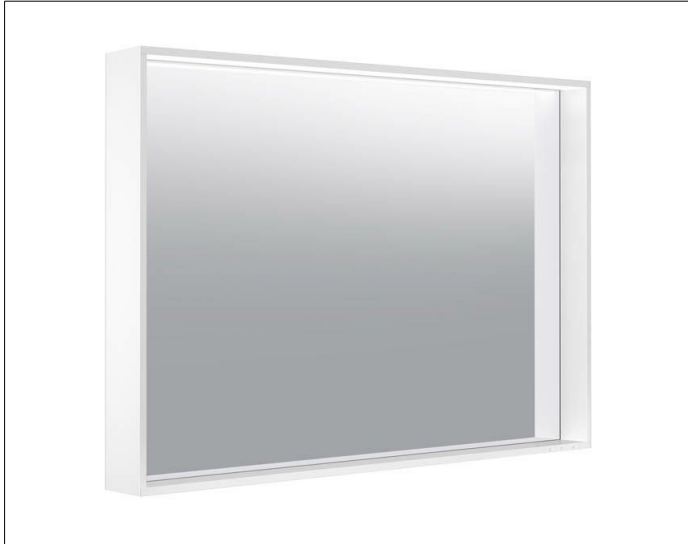

**Lichtspiegel**

07896173000 Lichtspiegel

**PRODUKT**

**ZEICHNUNG**

**PRODUKTBESCHREIBUNG**

1 Lichtfarbe, 3000 Kelvin (warmweiß),  
umlaufender Aluminium-Rahmen, silber-gebeizt-eloxiert

Bedienung:

Tastenfeld mit kapazitiver Touch-Sensorik,  
wahlweise auch über Raumschaltung schaltbar

Beleuchtung:

LED (Lebensdauer > 30.000 Stunden),  
Hauptlicht (Ober- und Wandbeleuchtung) und  
Waschtischbeleuchtung separat stufenlos dimmbar  
sowie ein-/ausschaltbar

EEK: C , 42 kWh/1000h

**OBERFLÄCHE**

42 Watt

**ABMESSUNG**

1000 x 700 x 105 mm