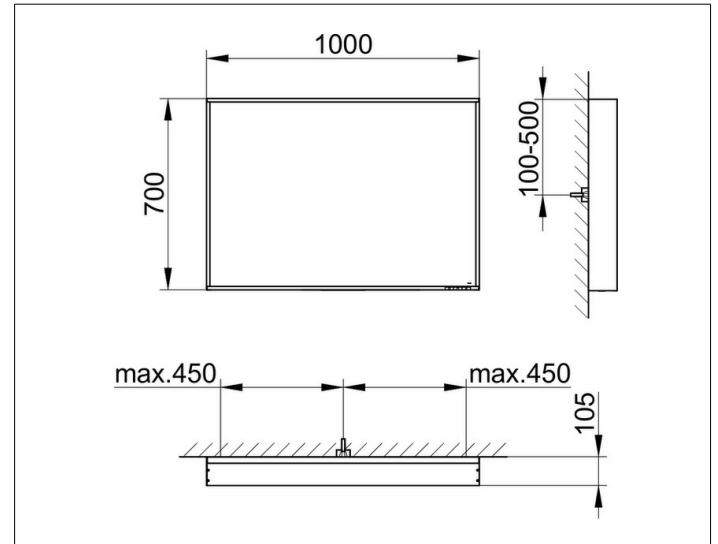

**Lichtspiegel**

07896173000 Lichtspiegel

**PRODUKT**

**ZEICHNUNG**

**PRODUKTBESCHREIBUNG**

1 Lichtfarbe, 3000 Kelvin (warmweiß),  
umlaufender Aluminium-Rahmen, silber-gebeizt-eloxiert

Bedienung:

Tastenfeld mit kapazitiver Touch-Sensorik,  
wahlweise auch über Raumschaltung schaltbar

Beleuchtung:

LED (Lebensdauer > 30.000 Stunden),  
Hauptlicht (Ober- und Wandbeleuchtung) und  
Waschtischbeleuchtung separat stufenlos dimmbar  
sowie ein-/ausschaltbar

EEK: C , 42 kWh/1000h

**OBERFLÄCHE**

42 Watt

**ABMESSUNG**

1000 x 700 x 105 mm