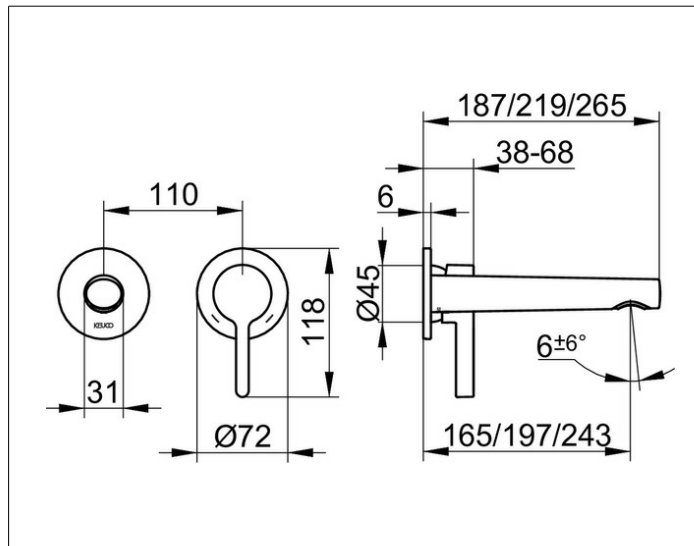

Edition 400

51516030202 Einhebel-Waschtismischer

PRODUKT

ZEICHNUNG

PRODUKTBESCHREIBUNG

für UP Montage, DN 15,
Mischwasserkartusche mit keramischen Dichtscheiben
und Temperaturbegrenzung
Luftsprudler SLIM SSR M 24x1, Strahlwinkel verstellbar,
Durchflussbegrenzung auf 7,6 l/min., geräuschgeprüft,
passend für Grundkörper Art.-Nr. 59916 000070

OBERFLÄCHE

Bronze gebürstet

ABMESSUNG

Ausladung 243 mm

AUSSCHREIBUNGSTEXT

KEUCO Edition 400 Einhebel-Waschtismischer, 51516030202
Einhebel-Waschtismischer mit hochwertiger PVD-Beschichtung,
Bronze gebürstet, in skulpturaler Formensprache,
für Unterputz-Montage, DN 15,
hochwertige Mischwasserkartusche mit keramischen Dichtscheiben
und Temperaturbegrenzung,
Rosettendurchmesser 72 mm,
Auslaufdurchmesser am Strahlregler 31 mm,
Luftsprudler SLIM SSR M 24x1, Strahlwinkel verstellbar +/-6°,
Gesamthöhe Bedienelement 118 mm, Breite 182 mm, Ausladung 265 mm,
Durchflussbegrenzung auf 7,6 l/min.

Hinweis:
passender Grundkörper Art.-Nr. 59916000070