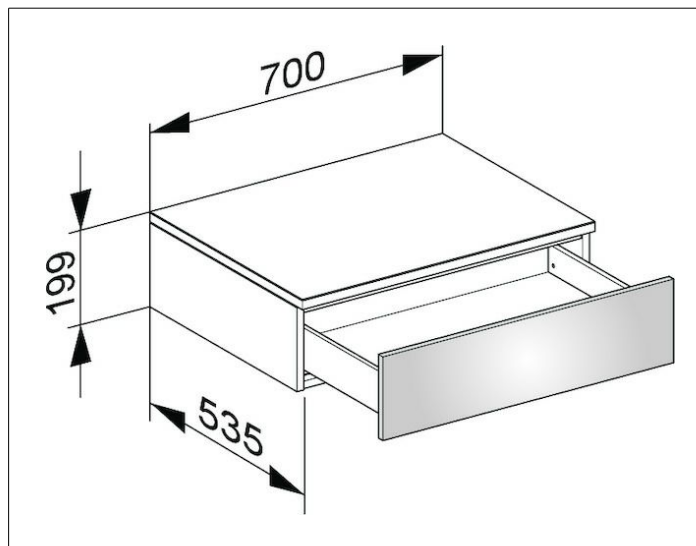

Edition 400

31740370000 Sideboard

PRODUKT

ZEICHNUNG

OBERFLÄCHE

trüffel/trüffel

ABMESSUNG

700 x 199 x 535 mm