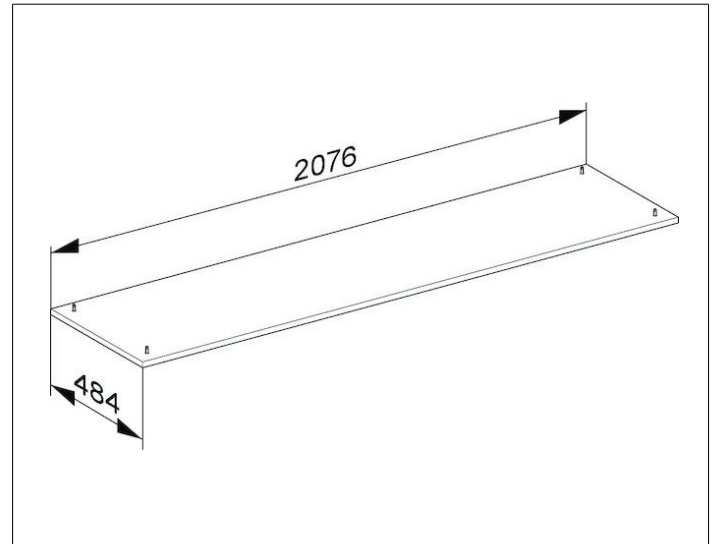

Edition 400

31779860000 Sockelpaket

PRODUKT

ZEICHNUNG

OBERFLÄCHE

Eiche anthrazit/Eiche anthrazit

ABMESSUNG

2076 x 25 x 484 mm