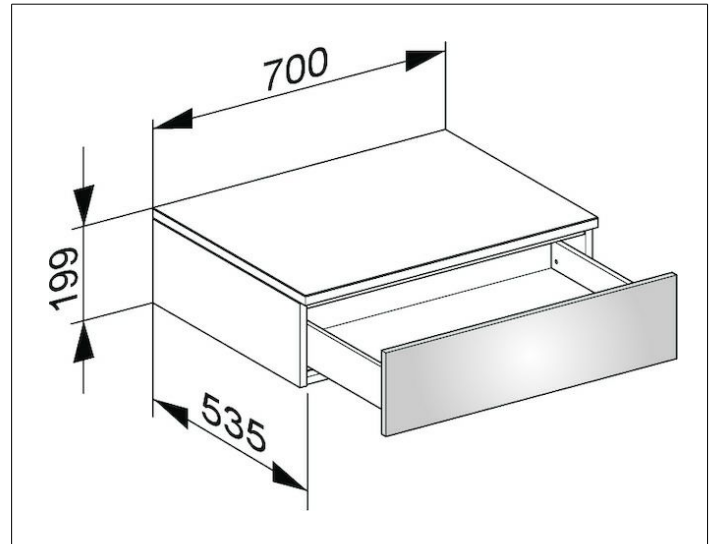

Edition 400

31740170000 Sideboard

PRODUKT

ZEICHNUNG

OBERFLÄCHE

trüffel/Glas trüffel satiniert

ABMESSUNG

700 x 199 x 535 mm