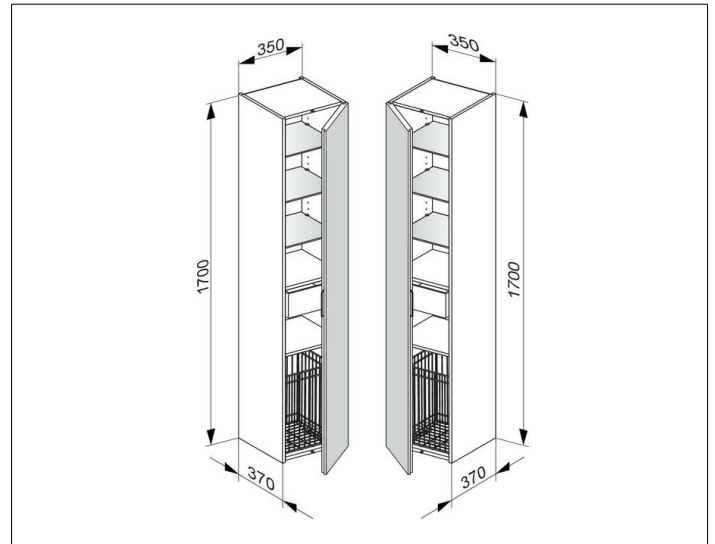

Edition 11

31331300001 Hochschrank

PRODUKT

ZEICHNUNG

OBERFLÄCHE

weiß/Glas weiß

ABMESSUNG

350 x 1700 x 370 mm