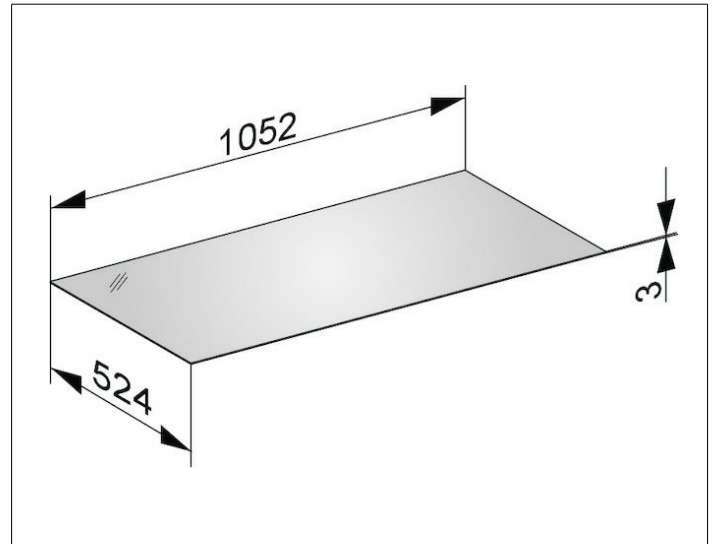

Edition 11

31324579000 Abdeckplatte

PRODUKT

ZEICHNUNG

OBERFLÄCHE

Glas schwarz

ABMESSUNG

1052 x 3 x 524 mm