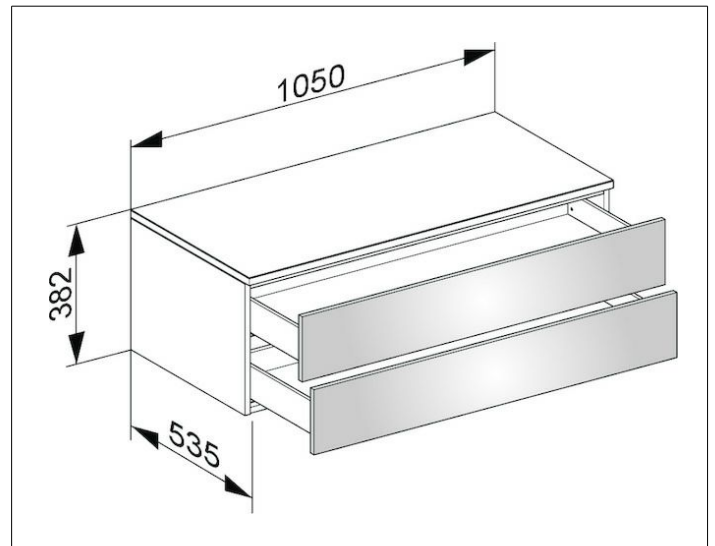

Edition 400

31752820000 Sideboard

PRODUKT

ZEICHNUNG

OBERFLÄCHE

weiß Hochglanz/Glas trüffel klar

ABMESSUNG

1050 x 382 x 535 mm