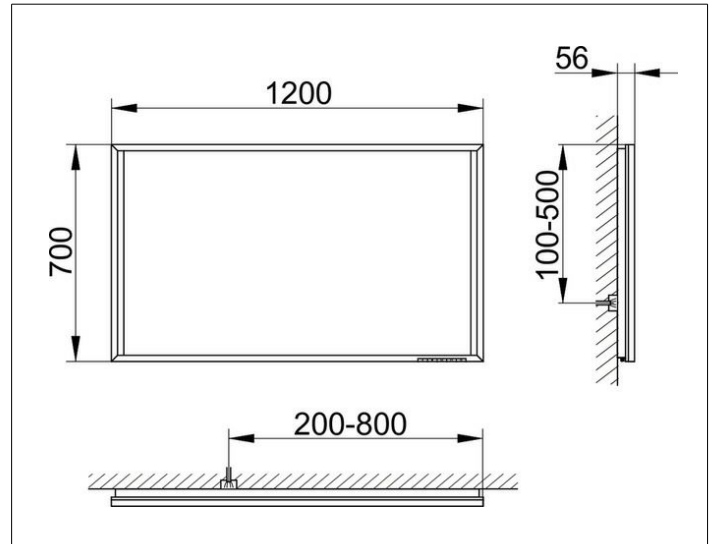

Edition 90

19097013503 Lichtspiegel

PRODUKT

ZEICHNUNG

PRODUKTBESCHREIBUNG

stufenlos einstellbare Lichtfarbe von 2700 Kelvin (warmweiß) bis 6500 Kelvin (Tageslicht),
 umlaufender verchromter Rahmen

Bedienung:

OBERFLÄCHE

27 Watt

ABMESSUNG

1200 x 700 x 56 mm