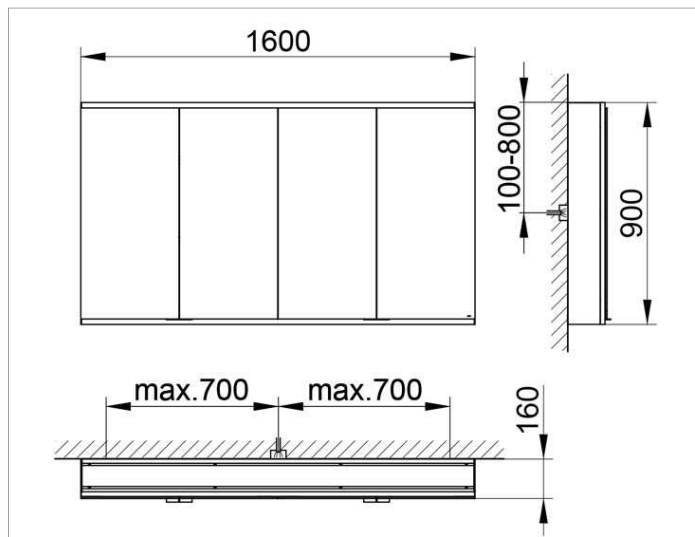

Royal Modular 2.0
800401161100000 Spiegelschrank

PRODUKT

ZEICHNUNG

OBERFLÄCHE

silber-eloxiert

ABMESSUNG

1600 x 900 x 160 mm