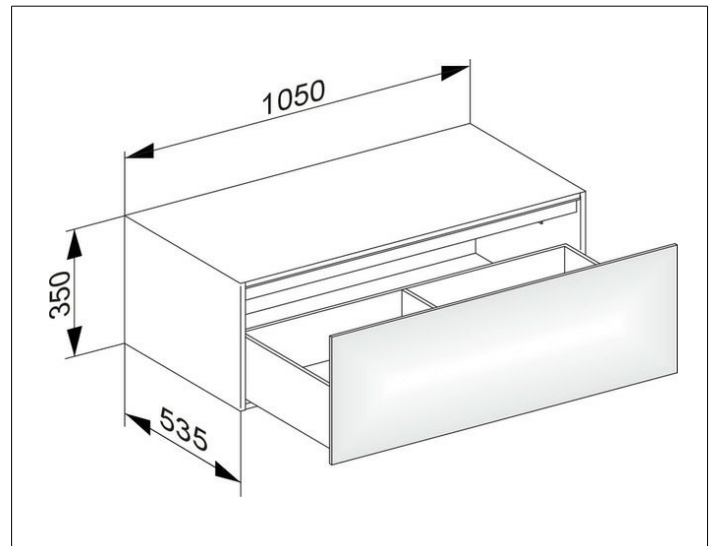

Edition 11

3132439000 Sideboard

PRODUKT

ZEICHNUNG

OBERFLÄCHE

anthrazit/anthrazit

ABMESSUNG

1050 x 350 x 535 mm