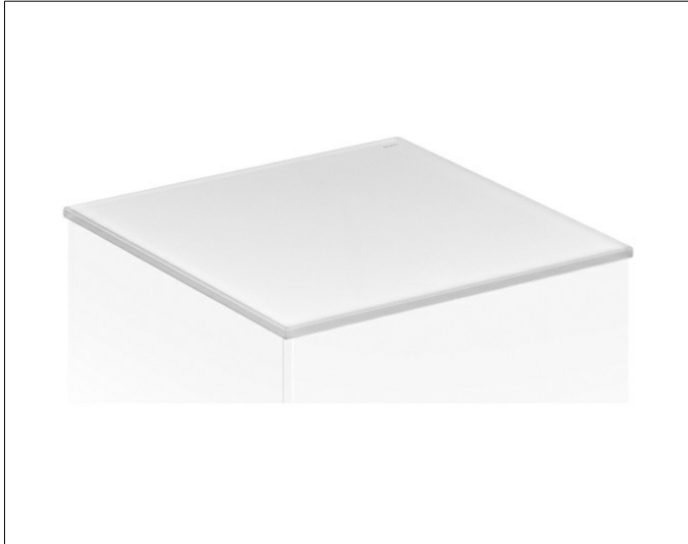

Edition 11

31326149011 Abdeckplatte

PRODUKT

ZEICHNUNG

OBERFLÄCHE

Glas trüffel

ABMESSUNG

1411 x 3 x 520 mm