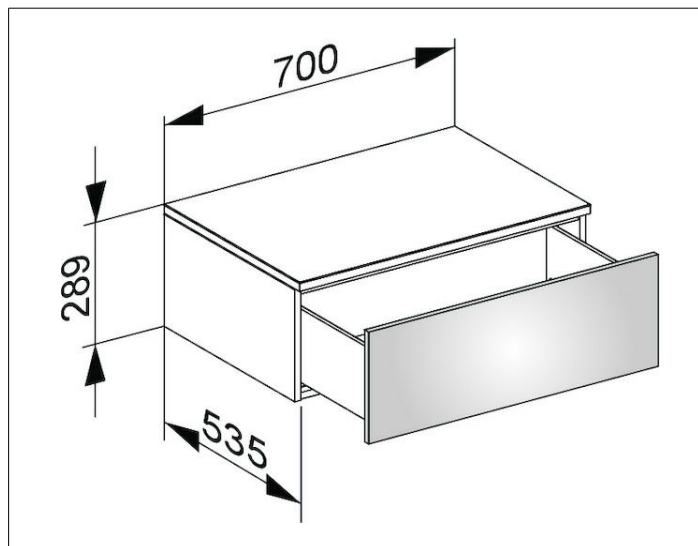

Edition 400

31741390000 Sideboard

PRODUKT

ZEICHNUNG

OBERFLÄCHE

anthrazit/anthrazit

ABMESSUNG

700 x 289 x 535 mm