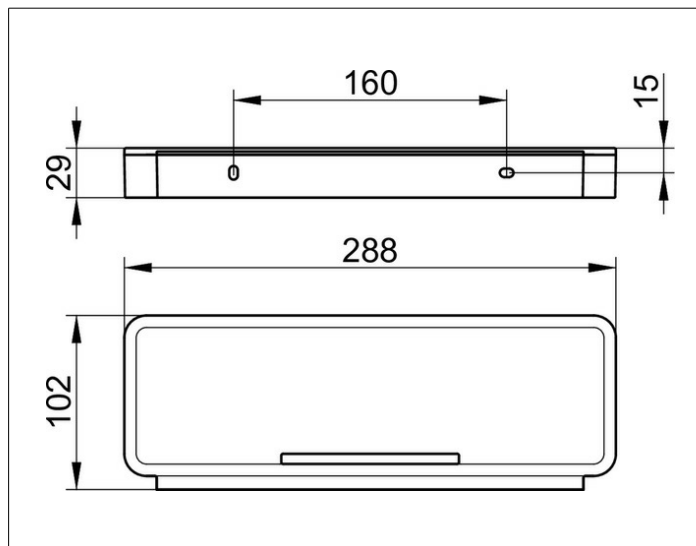

Plan

14959070051 Duschkorb

PRODUKT

ZEICHNUNG

PRODUKTBESCHREIBUNG

3-teilig: Metallkorb, herausnehmbarer, seifenbeständiger, bruchfester und UV-unempfindlicher Kunststoff-Einsatz und integrierter Glasabzieher

OBERFLÄCHE

Edelstahl-finish/weiß (RAL 9010)

AUSSCHREIBUNGSTEXT

KEUCO PLAN Duschkorb mit integriertem Glasabzieher, 14959070051 Duschkorb in Edelstahl-Optik mit integriertem Glasabzieher in ästhetischem, funktionalem Design, Edelstahl-finish/weiß (RAL 9010), hochwertiger Metallrahmen mit herausnehmbaren, seifenbeständigem, bruchfestem und UV-unempfindlichen Kunststoff-Einsatz (Polysterol schlagzäh), Tiefe 102 mm, Breite 288, Höhe 29 mm, Befestigungsabstand 160 mm, der Duschkorb wird verdeckt angebracht, Lieferung inkl. korrosionsfreiem Befestigungsmaterial