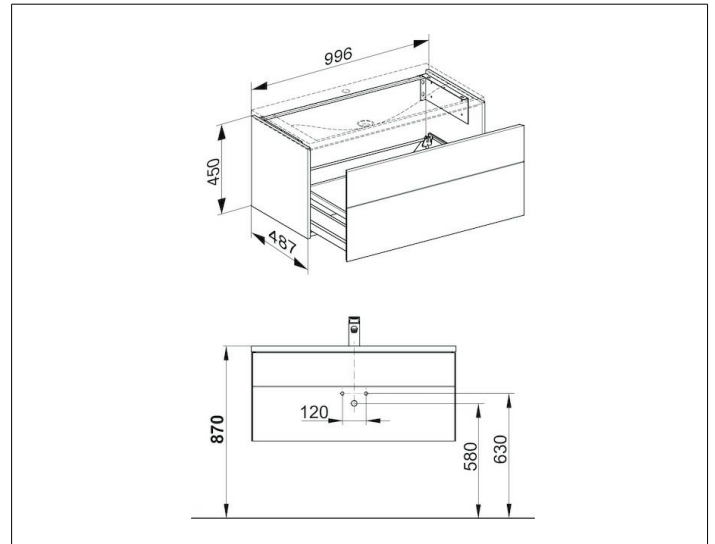

Royal Reflex
34070140000 Waschtischunterbau

PRODUKT

ZEICHNUNG

PRODUKTBESCHREIBUNG

passend zum Mineralguss-Waschtisch Artikel-Nr. 34071/311001
Frontauszug mit Einzugsdämpfung
inkl. Geruchverschluss aus Kunststoff 1 1/4 x 32

OBERFLÄCHE

trüffel/trüffel

ABMESSUNG

996 x 450 x 487 mm