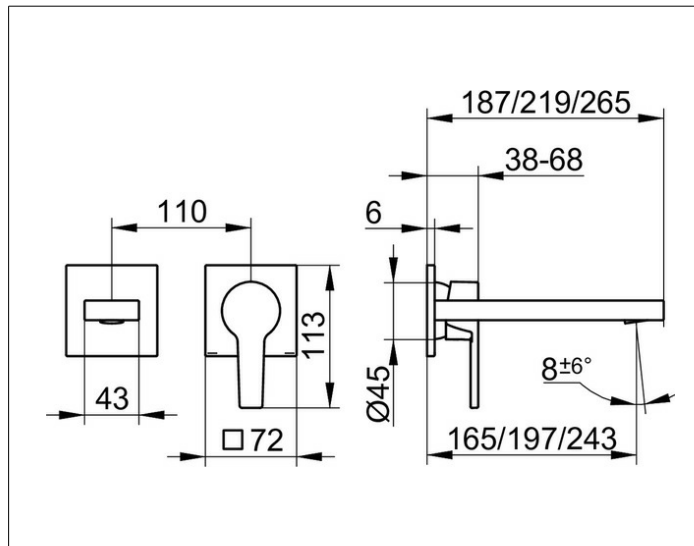

Edition 11

51116030200 Einhebel-Waschtismischer

**PRODUKT**

**ZEICHNUNG**

**PRODUKTBESCHREIBUNG**

für UP Montage, DN 15,  
Mischwasserkartusche mit keramischen Dichtscheiben  
und Temperaturbegrenzung  
Luftsprudler SLIM SSR M 24x1, Strahlwinkel verstellbar,  
Durchflussbegrenzung auf 7,6 l/min.  
passend für Grundkörper Art.-Nr. 59916 000070  
geräuschgeprüft

**OBERFLÄCHE**

Bronze gebürstet

**ABMESSUNG**

Ausladung 197 mm

**AUSSCHREIBUNGSTEXT**

KEUCO EDITION 11 Einhebel-Waschtismischer 51116030200  
Einhebel-Waschtismischer mit hochwertiger PVD-Beschichtung,  
Bronze gebürstet, in geradlinigem Design  
und klarer, geometrischer Formensprache,  
für Unterputz Montage,  
hochwertige Mischwasserkartusche mit keramischen Dichtscheiben und  
Temperaturbegrenzung  
Luftsprudler SLIM SSR M 24x1, Strahlwinkel verstellbar +/- 6°,  
Höhe 110 mm, Breite 176 mm, Gesamtausladung 219 mm  
Durchflussbegrenzung auf 7,6 l/min.

Hinweis:  
passender für Grundkörper Art.-Nr. 59916000070