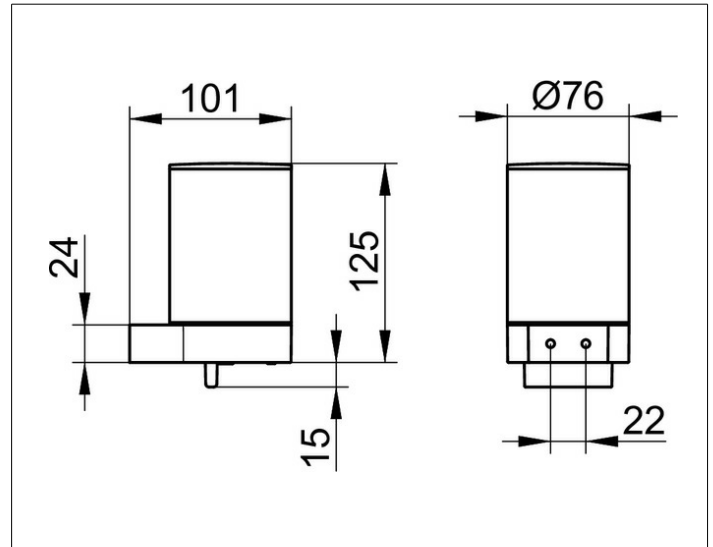

Plan
14951170000 Lotionspender

PRODUKT

ZEICHNUNG

PRODUKTBESCHREIBUNG

komplett mit Halter und Pumpe,
für Flüssigseife
Füllmenge: ca. 280 ml
Dosiermenge: ca. 0,5 ml/Hub

OBERFLÄCHE

Aluminium-finish

AUSSCHREIBUNGSTEXT

KEUCO PLAN Lotionspender 14951170000
komplett mit Halter und Pumpe,
Halter in Aluminium-Optik mit Lotionspender für Flüssigseife,
in ästhetischem, funktionalem Design, leicht zu reinigen,
komplett mit Halter und Stülpbecher aus Metall, Aluminium-Optik
Füllmenge ca. 280 ml, Dosiermenge ca. 0,5 ml/Hub,
Höhe 125 mm, Durchmesser 76 mm, Ausladung 101 mm,
der Lotionspender wird verdeckt angebracht,
Lieferung inkl. korrosionsfreiem Befestigungsmaterial