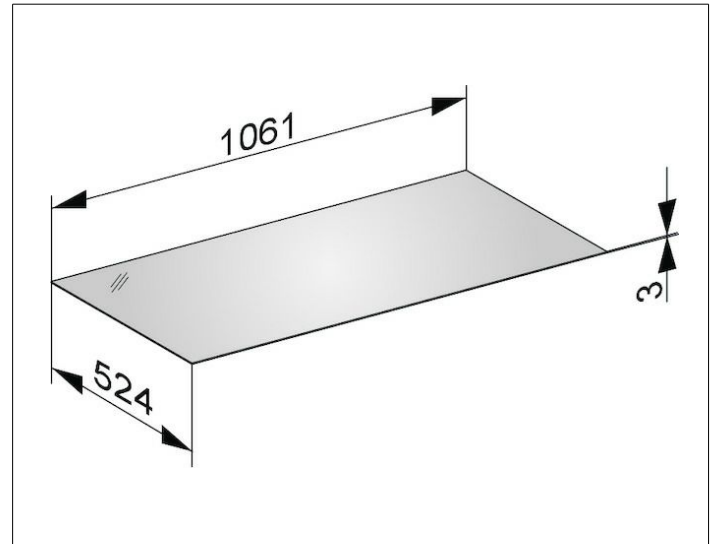

Edition 11

31324119001 Abdeckplatte

**PRODUKT**

**ZEICHNUNG**

**OBERFLÄCHE**

Glas anthrazit

**ABMESSUNG**

1061 x 3 x 524 mm