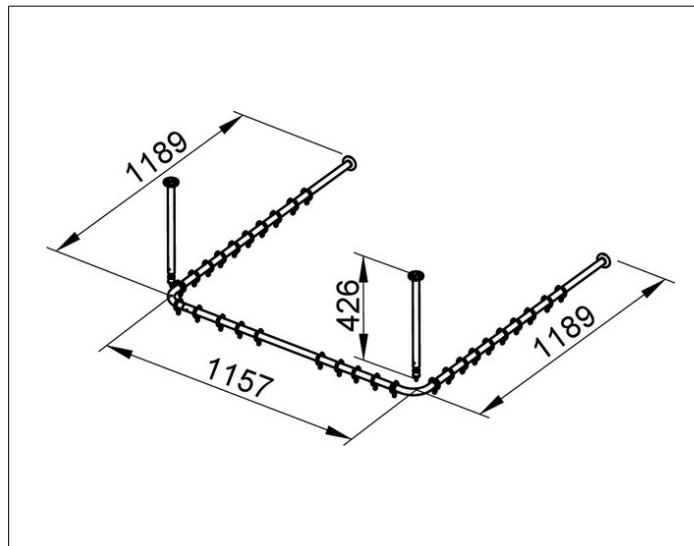

Plan

14940011200 Brausevorhangstangen-Set

PRODUKT

ZEICHNUNG

PRODUKTBESCHREIBUNG

für Viereck-Dusche 1200 x 1200 mm (U-Form)
 komplett bestehend aus:
 4 x Wandbefestigung
 2 x Brausevorhangstange 1100 mm
 1 x Brausevorhangstange 1000 mm
 2 x Rohrbogen 90° für Viereck-Duschwannen
 2 x Deckenstütze 400 mm
 3 x Vorhangringe, weiß (Verpackungseinheit 10 Stück)
 2 x Verbindungsstück

OBERFLÄCHE

verchromt

ABMESSUNG

1200 x 1200 mm

AUSSCHREIBUNGSTEXT

KEUCO PLAN Brausevorhangstangen-Set für Viereck-Dusche (U-Form)
 1200 x 1200 mm, 14940011200
 Hochglanzverchromt, Durchmesser 25 mm
 komplett bestehend aus:
 2 x Wandbefestigung
 2 x Brausevorhangstange 1100 mm
 1 x Brausevorhangstange 1000 mm
 2 x Rohrbogen 90° für Viereck-Duschwannen
 2 x Deckenstütze 400 mm
 3 x Vorhangringe, weiß (Verpackungseinheit 10 Stück)
 inkl. korrosionsfreiem Befestigungsmaterial