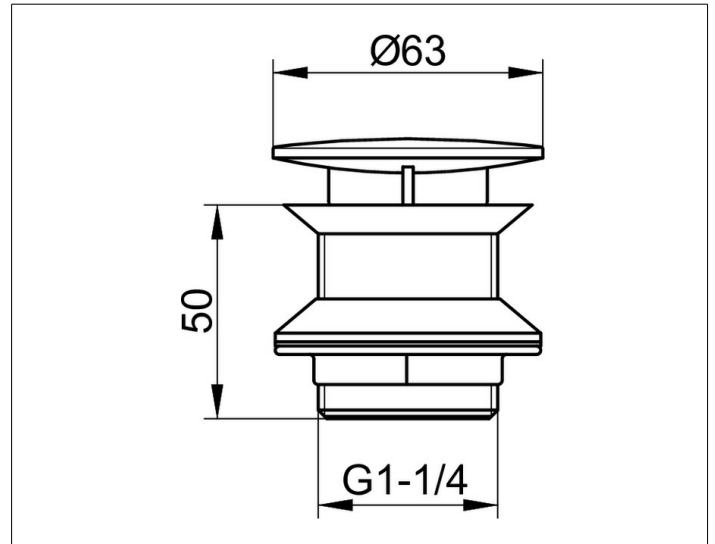

Armaturenzubehör
59904130000 Schaftventil

PRODUKT

ZEICHNUNG

PRODUKTBESCHREIBUNG

G 1 1/4 Zoll x 60 x 50 mm
mit Haube aus ABS-Kunststoff, verchromt
ohne Überlauf, mit Profildichtung

OBERFLÄCHE

Schwarzchrom gebürstet