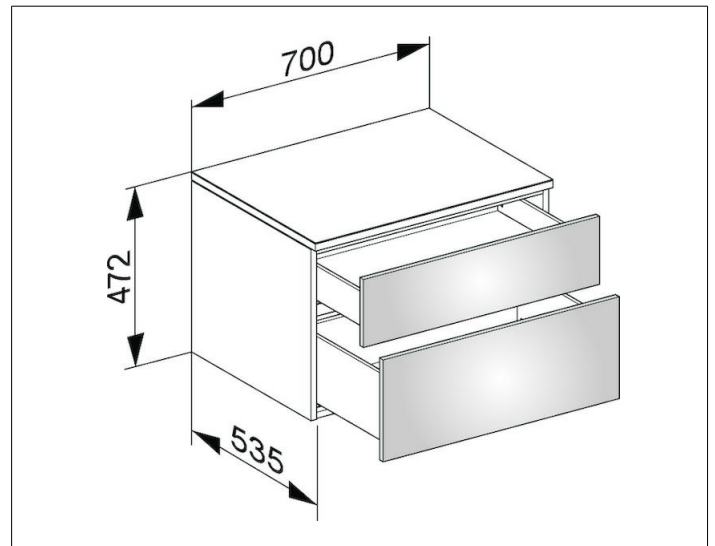

Edition 400

31743710000 Sideboard

PRODUKT

ZEICHNUNG

OBERFLÄCHE

weiß/Glas anthrazit satiniert

ABMESSUNG

700 x 472 x 535 mm