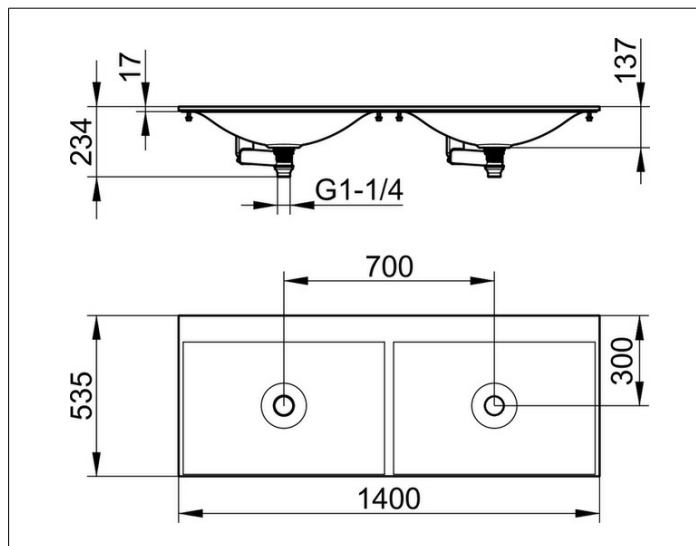

Edition 11

31263701400 Varicor-Doppelwaschtisch

PRODUKT

ZEICHNUNG

PRODUKTBESCHREIBUNG

2 Waschtisch-Kummen,
ohne Hahnlochbohrung, ohne Überlauf

AUSSTATTUNG

ohne Hahnlochbohrung

OBERFLÄCHE

arktis weiß seidenmatt

ABMESSUNG

1400 x 17 x 535 mm