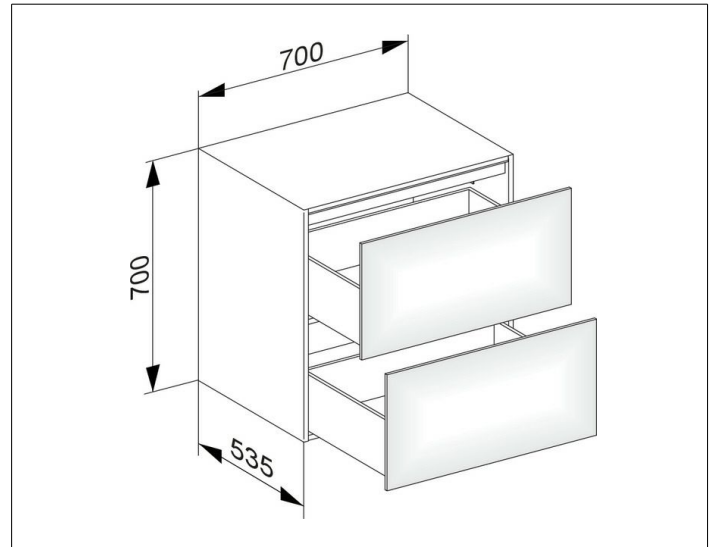

Edition 11

31323280000 Sideboard

PRODUKT

ZEICHNUNG

OBERFLÄCHE

cashmere/Glas cashmere satiniert

ABMESSUNG

700 x 700 x 535 mm