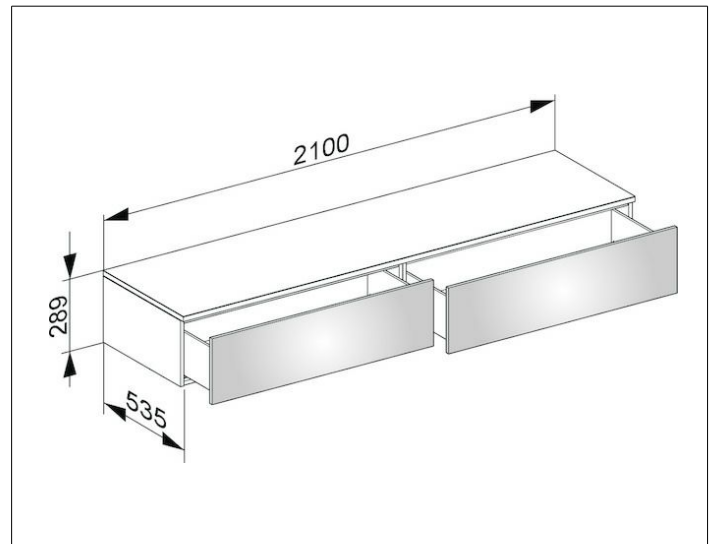

Edition 400

31771210000 Sideboard

PRODUKT

ZEICHNUNG

OBERFLÄCHE

weiß Hochglanz/weiß Hochglanz

ABMESSUNG

2100 x 289 x 535 mm