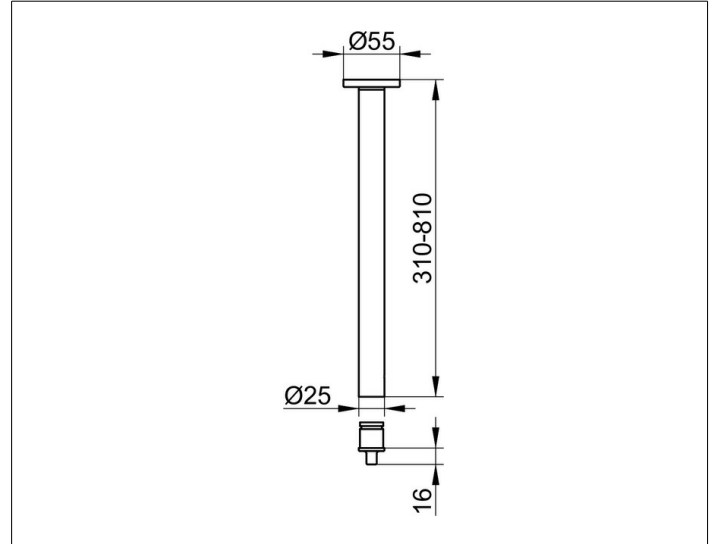

Plan

14941070600 Deckenabhängung (Set)

PRODUKT

ZEICHNUNG

PRODUKTBESCHREIBUNG

komplett, bestehend aus:
 1 x Wandbefestigung
 1 x Brausevorhangstange
 1 x Verbindungsstück

OBERFLÄCHE

Edelstahl/schwarzgrau (RAL 7021)

ABMESSUNG

600 mm

AUSSCHREIBUNGSTEXT

KEUCO PLAN Deckenabhängung (Set) 14941070600
 Edelstahl/schwarzgrau (RAL 7021)
 Durchmesser 25 mm
 komplett bestehend aus:
 1 x Wandbefestigung
 1 x Brausevorhangstange 600 mm
 1 x Verbindungsstück