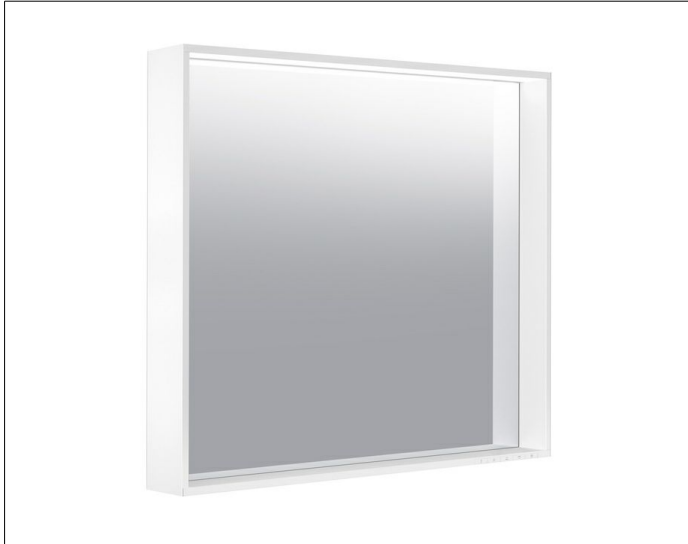

**X-Line**

**33297302503 Lichtspiegel**

**PRODUKT**

**ZEICHNUNG**

**PRODUKTBESCHREIBUNG**

stufenlos einstellbare Lichtfarbe von 2700 Kelvin (warmweiß) bis 6500 Kelvin (Tageslicht)

umlaufender Aluminium-Rahmen, lackiert

Bedienung:

Tastenfeld mit kapazitiver Touch-Sensorik, DALI-steuerbar

Beleuchtung:

LED (Lebensdauer > 30.000 Stunden), Hauptlicht (Ober- und Wandbeleuchtung) und

Waschtischbeleuchtung separat stufenlos dimmbar

sowie ein-/ausschaltbar

EEK: C ,

**OBERFLÄCHE**

weiß

**ABMESSUNG**

800 x 700 x 105 mm