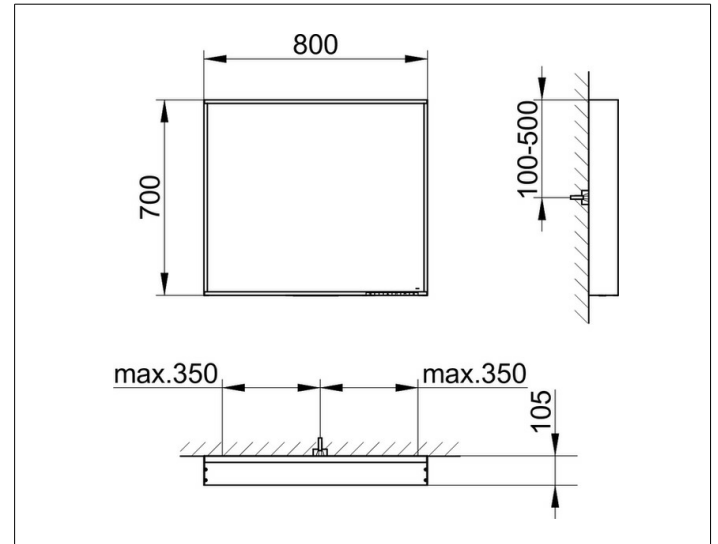

**X-Line**

**33297302503 Lichtspiegel**

**PRODUKT**

**ZEICHNUNG**

**PRODUKTBESCHREIBUNG**

stufenlos einstellbare Lichtfarbe von 2700 Kelvin (warmweiß) bis 6500 Kelvin (Tageslicht)

umlaufender Aluminium-Rahmen, lackiert

sowie ein-/ausschaltbar

EEK: C ,

**OBERFLÄCHE**

weiß

**ABMESSUNG**

800 x 700 x 105 mm