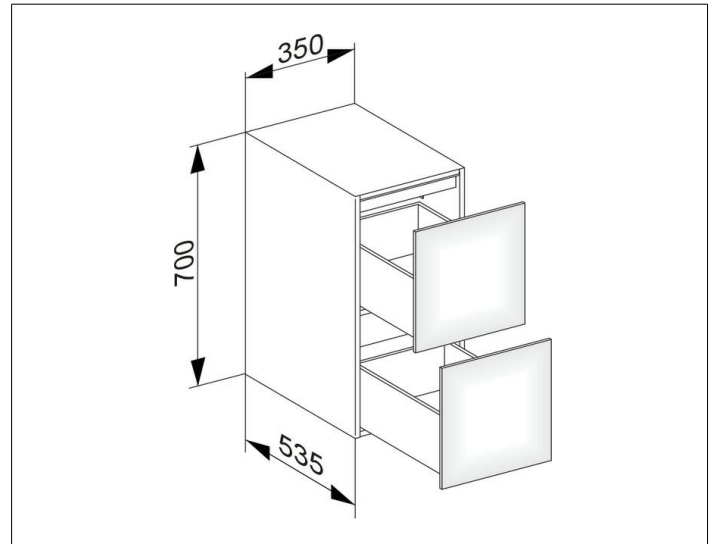

Edition 11

31321300100 Sideboard

**PRODUKT**

**ZEICHNUNG**

EEK: F , 2 kWh/1000h

**OBERFLÄCHE**

weiß/Glas weiß

**ABMESSUNG**

350 x 700 x 535 mm