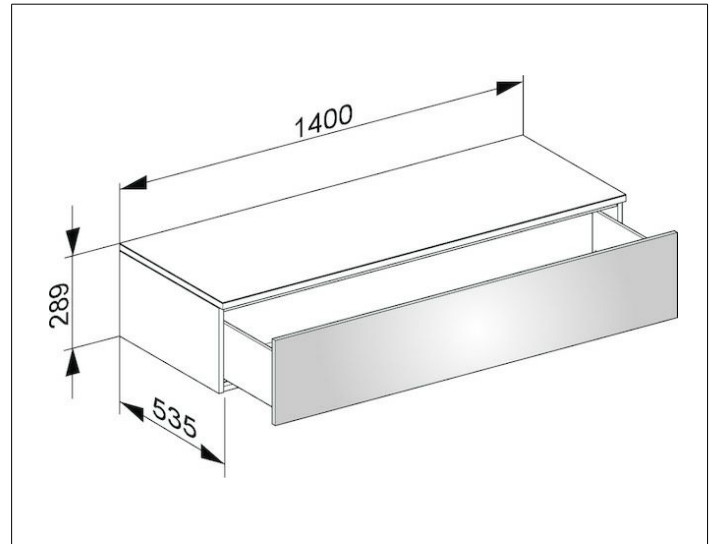

Edition 400

31761370000 Sideboard

PRODUKT

ZEICHNUNG

OBERFLÄCHE

trüffel/trüffel

ABMESSUNG

1400 x 289 x 535 mm