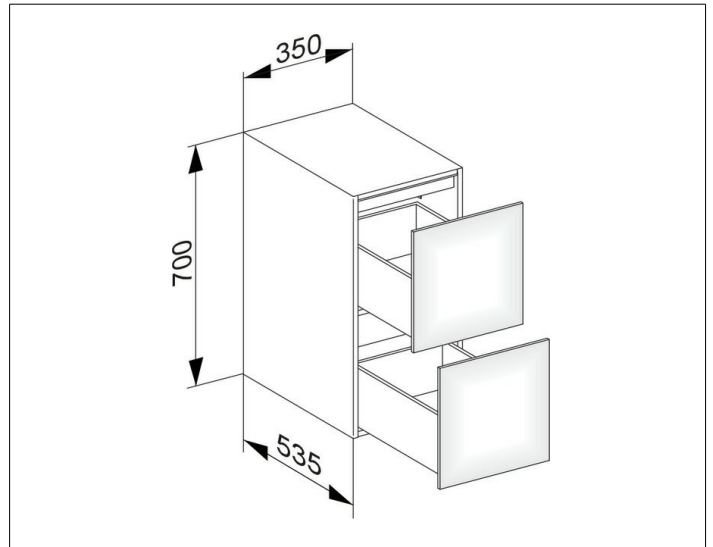

Edition 11

31321330100 Sideboard

PRODUKT

ZEICHNUNG

EEK: F ,

OBERFLÄCHE

schwarz gebürstet

ABMESSUNG

350 x 700 x 535 mm