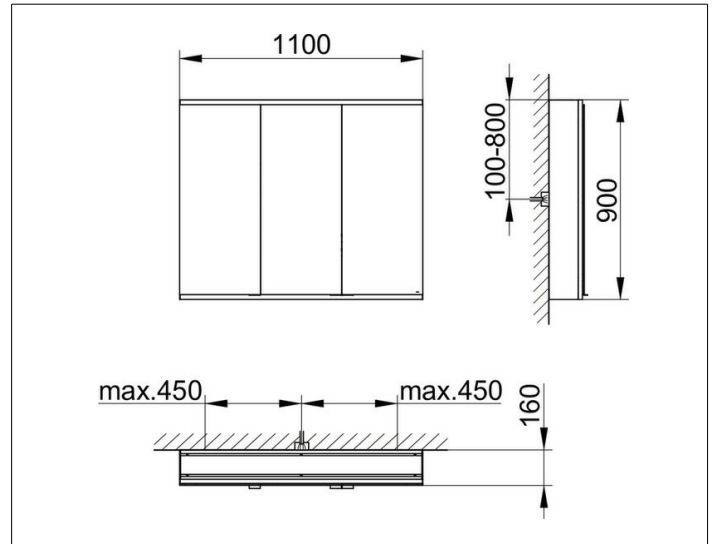

Royal Modular 2.0
800311111100200 Spiegelschrank

PRODUKT

ZEICHNUNG

EEK: C ,

OBERFLÄCHE

silber-eloxiert

ABMESSUNG

1100 x 900 x 160 mm