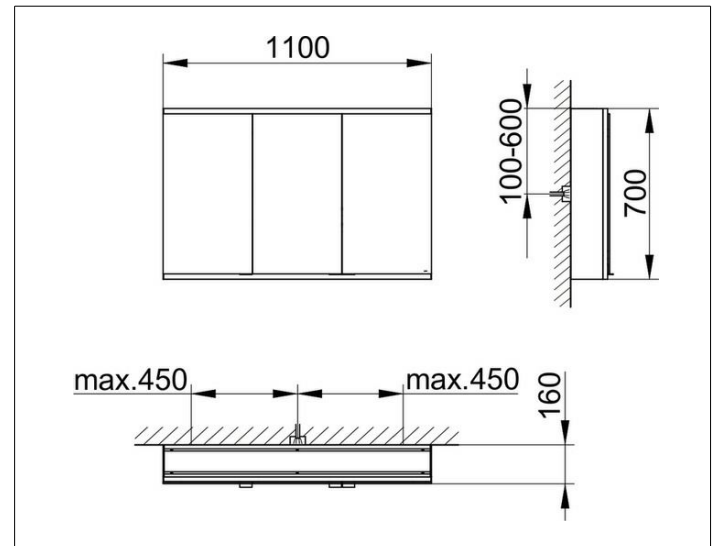

Royal Modular 2.0
800311110100300 Spiegelschrank

PRODUKT

ZEICHNUNG

EEK: C ,

OBERFLÄCHE

silber-eloxiert

ABMESSUNG

1100 x 700 x 160 mm