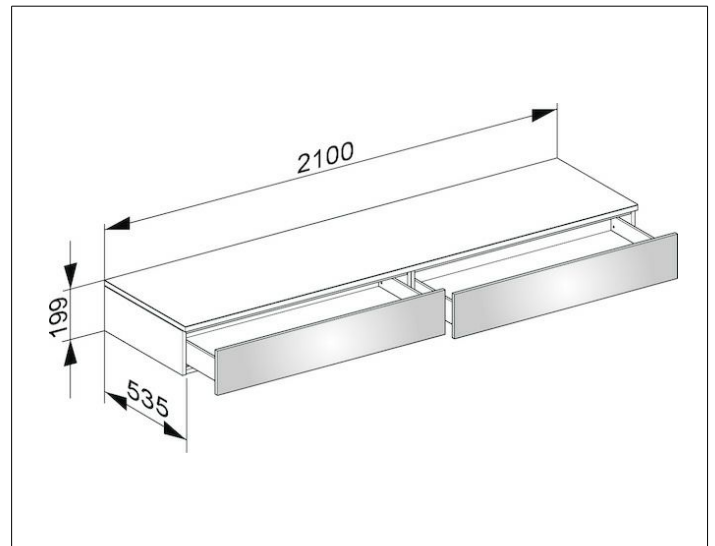

Edition 400

31770730000 Sideboard

**PRODUKT**

**ZEICHNUNG**

**OBERFLÄCHE**

weiß/Glas trüffel satiniert

**ABMESSUNG**

2100 x 199 x 535 mm