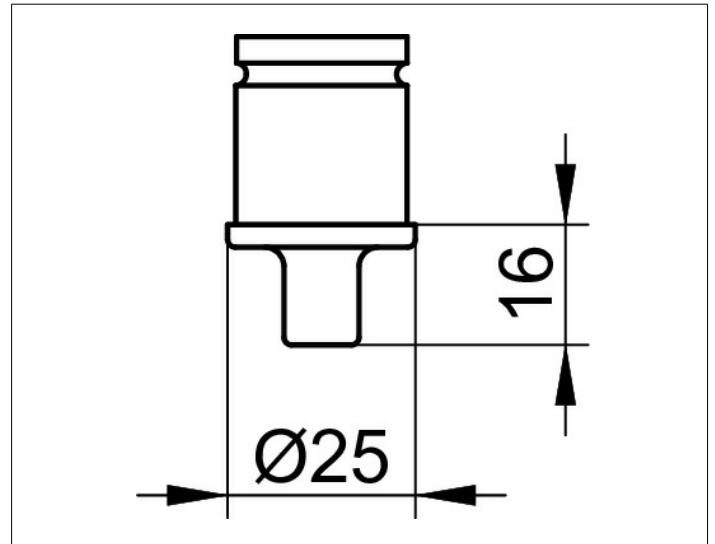

Plan
14931010000 Verbindungsstück

PRODUKT

ZEICHNUNG

PRODUKTBESCHREIBUNG

für Deckenstütze-Rohrbogen
oder Deckenstütze-Rohr

OBERFLÄCHE

verchromt

AUSSCHREIBUNGSTEXT

KEUCO PLAN Verbindungsstück, 14931010000
hochglanzverchromt
für Deckenstütze-Rohrbogen oder Deckenstütze-Rohr