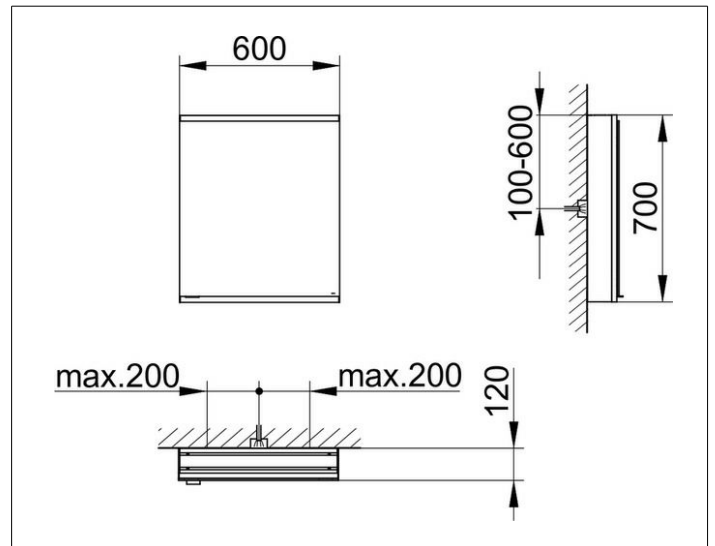

Royal Modular 2.0
80012106000000 Spiegelschrank

PRODUKT

ZEICHNUNG

EEK: C ,

OBERFLÄCHE

silber-eloxiert

ABMESSUNG

600 x 700 x 120 mm