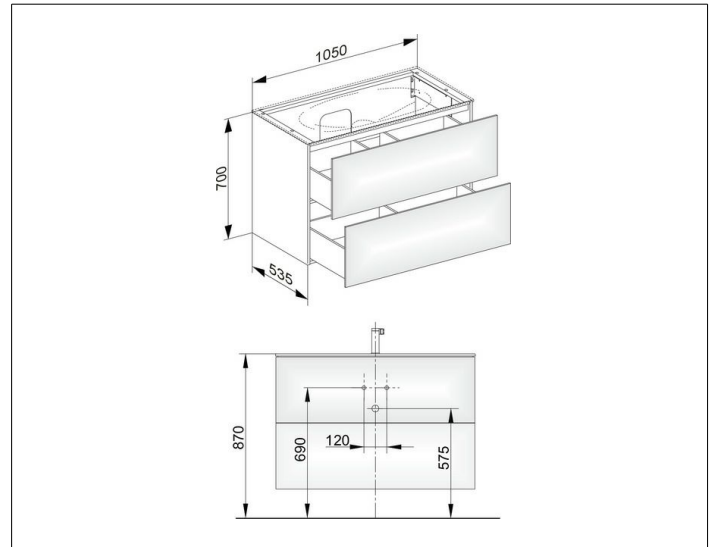

Edition 11

31352370000 Waschtischunterbau

PRODUKT

ZEICHNUNG

OBERFLÄCHE

trüffel/trüffel

ABMESSUNG

1050 x 700 x 535 mm