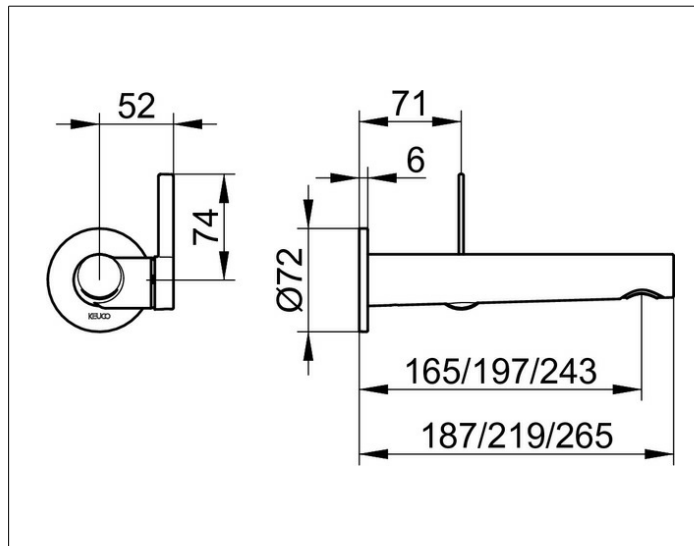

IXMO

59516070101 Einhebel-Waschtismischer

PRODUKT

ZEICHNUNG

PRODUKTBESCHREIBUNG

für UP Montage, DN 15, mit runder Rosette,
Mischwasserkartusche mit keramischen Dichtscheiben
Luftsprudler SLIM SSR M 24x1, Strahlwinkel verstellbar
Durchflussbegrenzung auf 7,6 l/min.
passend für Grundkörper Art.-Nr. 59916 000075
geräuschgeprüft

OBERFLÄCHE

Edelstahl-finish

ABMESSUNG

Ausladung 165 mm/IXMO Pure

AUSSCHREIBUNGSTEXT

KEUCO Einhebel-Waschtismischer 59516070101
Einhebel-Waschtismischer in Edelstahl-finish,
aus entzinkungsarmen Messing,
für UP-Montage, mit runder Rosette,
hochwertige Mischwasserkartusche mit
keramischen Dichtscheiben,
Betätigungshebel aus Metall,
Rosettendurchmesser 72 mm, Stärke 6 mm,
Auslaufdurchmesser 36 mm,
Grundkörperdurchmesser 88 mm (inkl. Hebeleinheit),
Gesamtausladung 187 mm, Wasseraustritt bei 165 mm,
Luftsprudler M24x1, Strahlwinkel verstellbar +/-8°
Durchflussbegrenzung auf 7,6 l/min.

Hinweis:
passender Grundkörper 59916000075