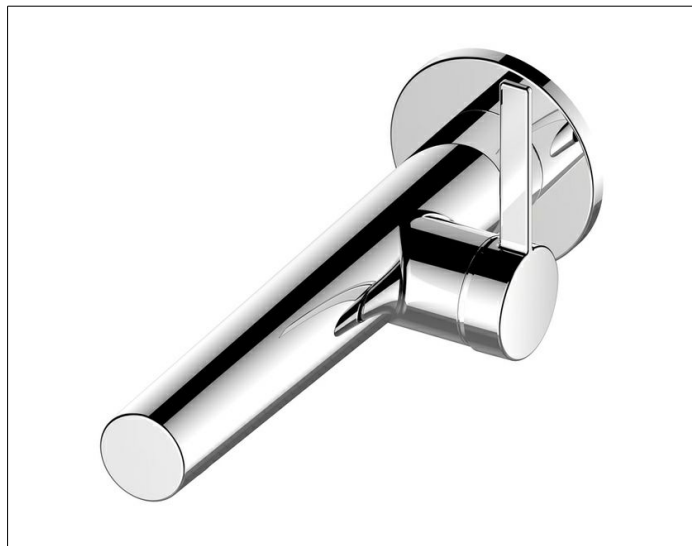

IXMO

59516070101 Einhebel-Waschtismischer

PRODUKT

ZEICHNUNG

PRODUKTBESCHREIBUNG

für UP Montage, DN 15, mit runder Rosette,
Mischwasserkartusche mit keramischen Dichtscheiben
Luftsprudler SLIM SSR M 24x1, Strahlwinkel verstellbar
Durchflussbegrenzung auf 7,6 l/min.
passend für Grundkörper Art.-Nr. 59916 000075
geräuschgeprüft

OBERFLÄCHE

Edelstahl-finish

ABMESSUNG

Ausladung 165 mm/IXMO Pure

AUSSCHREIBUNGSTEXT

KEUCO Einhebel-Waschtismischer 59516070101
Einhebel-Waschtismischer in Edelstahl-finish,
aus entzinkungsarmen Messing,
für UP-Montage, mit runder Rosette,
hochwertige Mischwasserkartusche mit
keramischen Dichtscheiben,
Betätigungshebel aus Metall,
Rosettendurchmesser 72 mm, Stärke 6 mm,
Auslaufdurchmesser 36 mm,
Grundkörperdurchmesser 88 mm (inkl. Hebeleinheit),
Gesamtausladung 187 mm, Wasseraustritt bei 165 mm,
Luftsprudler M24x1, Strahlwinkel verstellbar +/-8°
Durchflussbegrenzung auf 7,6 l/min.

Hinweis:
passender Grundkörper 59916000075