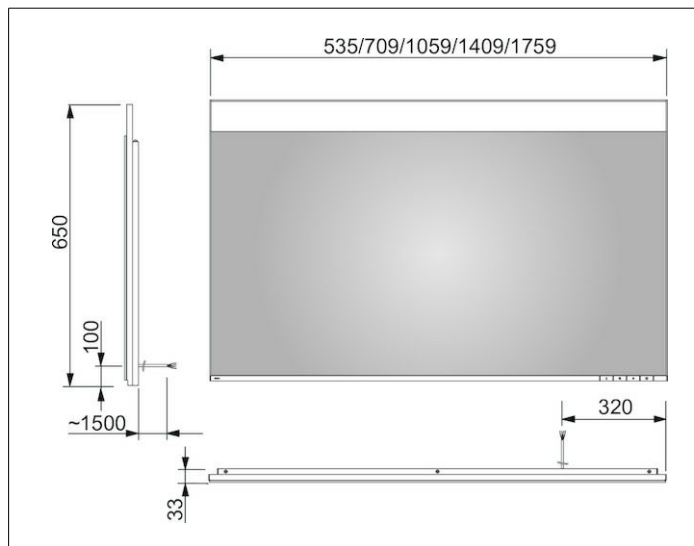

Edition 400

11596171500 Lichtspiegel

PRODUKT

ZEICHNUNG

PRODUKTBESCHREIBUNG

stufenlos einstellbare Lichtfarbe von 2700 Kelvin (warmweiß) bis 6500 Kelvin (Tageslicht),
umlaufender Aluminium-Rahmen

Bedienung:

Tastenfelder mit kapazitiver Touch-Sensorik,
integrierte Nebenstellenfunktion für z. B. Raumschalter

Beleuchtung:

LED (Lebensdauer > 30.000 Std.)

stufenlos dimmbar

EEK: C , 13 kWh/1000h

OBERFLÄCHE

13 Watt

ABMESSUNG

710 x 650 x 33 mm

Breite 710 mm, Höhe 650 mm, Tiefe 33 mm