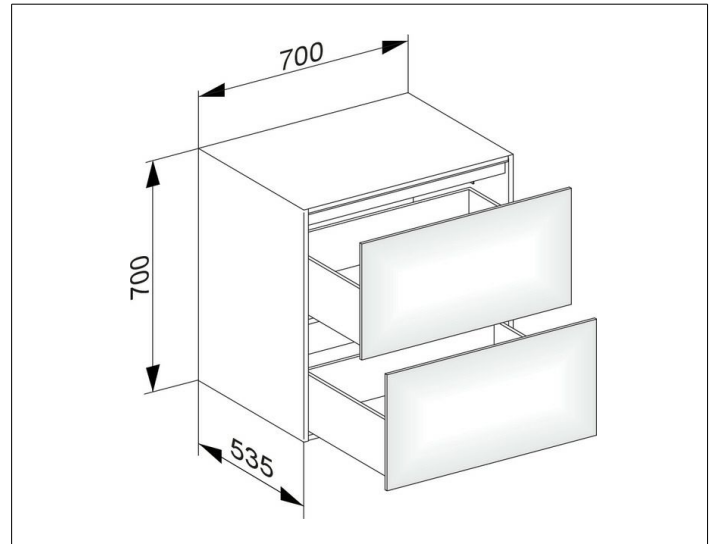

Edition 11

31323390100 Sideboard

PRODUKT

ZEICHNUNG

EEK: F , 5 kWh/1000h

OBERFLÄCHE

anthrazit/anthrazit

ABMESSUNG

700 x 700 x 535 mm