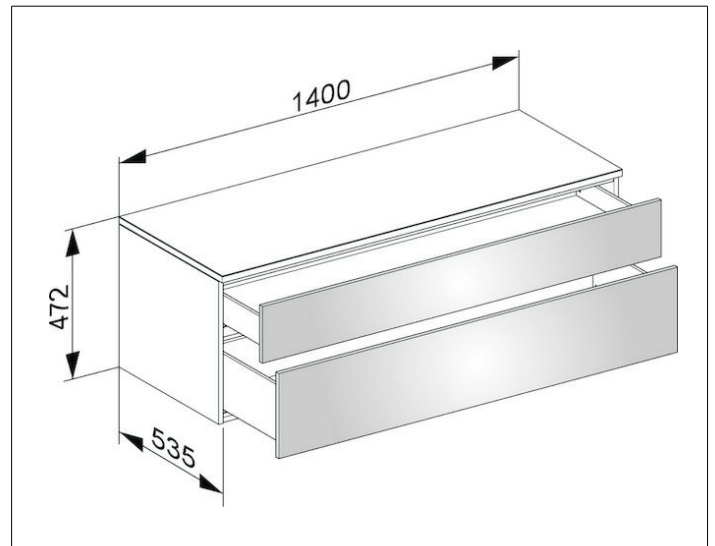

Edition 400

31763750000 Sideboard

PRODUKT

ZEICHNUNG

OBERFLÄCHE

weiß/Glas cashmere satiniert

ABMESSUNG

1400 x 472 x 535 mm