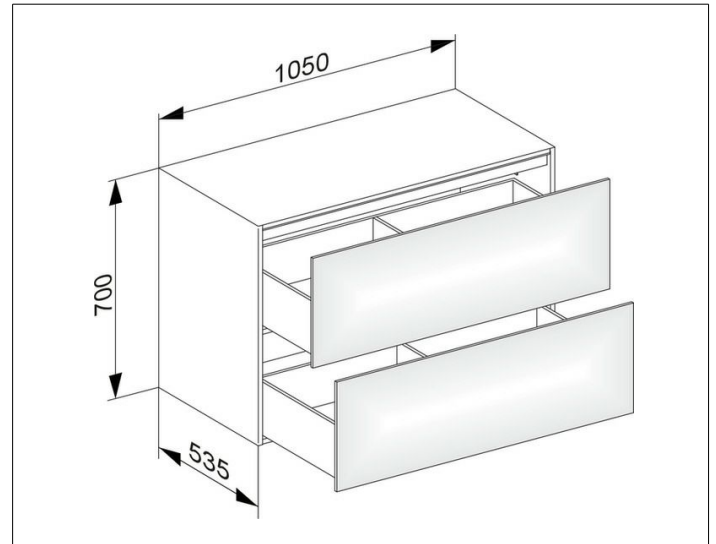

Edition 11

31325390100 Sideboard

PRODUKT

ZEICHNUNG

EEK: F , 7 kWh/1000h

OBERFLÄCHE

anthrazit/anthrazit

ABMESSUNG

1050 x 700 x 535 mm