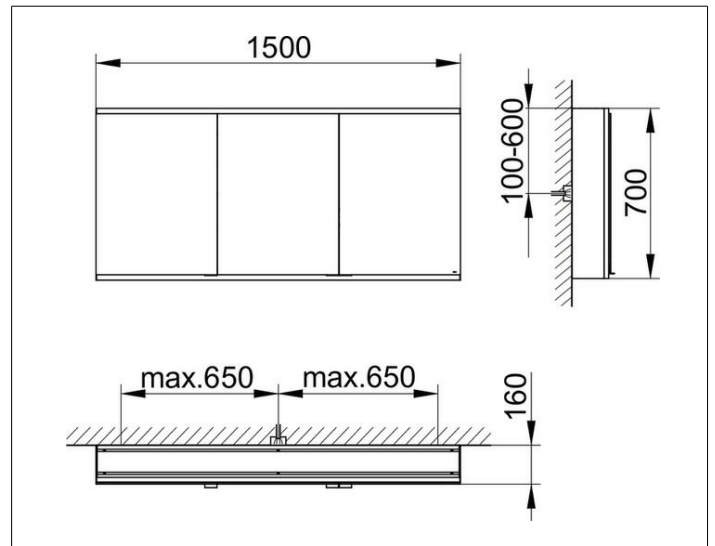

Royal Modular 2.0  
800311150100000 Spiegelschrank

**PRODUKT**

**ZEICHNUNG**

EEK: A++, A+, A ,

**OBERFLÄCHE**

silber-eloxiert

**ABMESSUNG**

1500 x 700 x 160 mm