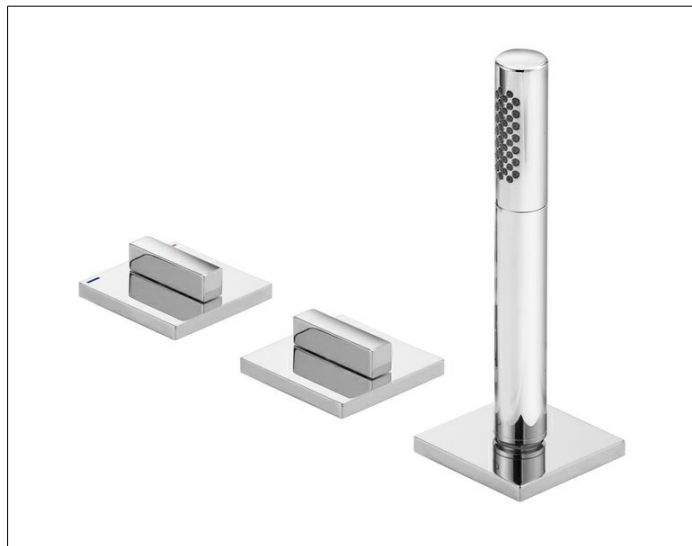

Edition 11

51130030500 Wannenmischer

**PRODUKT**

**ZEICHNUNG**

**PRODUKTBESCHREIBUNG**

3-Loch Wannenrandmontage  
 Keramikventile für Temperaturverstellung  
 und Mengenregulierung,  
 versenkbare Handbrause mit 1500 mm Auszugsschlauch,  
 Druckschläuche M 12x1 x G 1/2 x 600 mm,  
 eigensicher gegen Rückfließen

**OBERFLÄCHE**

Bronze gebürstet

**AUSSCHREIBUNGSTEXT**

KEUCO EDITION 11 Wannenmischer 51130030500  
 Wannenmischer mit hochwertiger PVD-Beschichtung,  
 Bronze gebürstet, in geradlinigem Design  
 und klarer geometrischer Formensprache,  
 3-Loch Wannenrandmontage,  
 Keramikventil für Temperaturverstellung und  
 Ventil für Mengenregulierung,  
 versenkbare Handbrause mit 1500 mm Auszugsschlauch,  
 Breite 286 mm, Höhe 181 mm,  
 Druckschläuche G 1/2 x G 1/2 x 600 mm  
 Eigensicher gegen Rückfließen

Hinweis: Passender Montageblock Art.-Nr. 51130000075