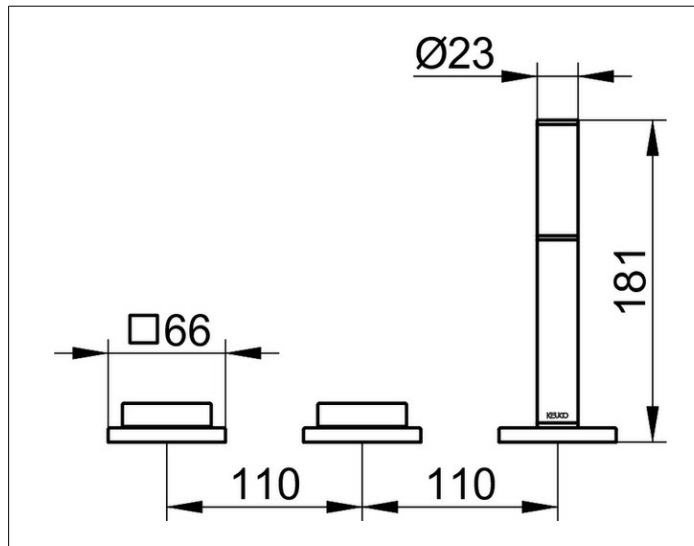

Edition 11

51130030500 Wannenmischer

**PRODUKT**

**ZEICHNUNG**

**PRODUKTBESCHREIBUNG**

3-Loch Wannenrandmontage  
 Keramikventile für Temperaturverstellung  
 und Mengenregulierung,  
 versenkbare Handbrause mit 1500 mm Auszugsschlauch,  
 Druckschläuche M 12x1 x G 1/2 x 600 mm,  
 eigensicher gegen Rückfließen

**OBERFLÄCHE**

Bronze gebürstet

**AUSSCHREIBUNGSTEXT**

KEUCO EDITION 11 Wannenmischer 51130030500  
 Wannenmischer mit hochwertiger PVD-Beschichtung,  
 Bronze gebürstet, in geradlinigem Design  
 und klarer geometrischer Formensprache,  
 3-Loch Wannenrandmontage,  
 Keramikventil für Temperaturverstellung und  
 Ventil für Mengenregulierung,  
 versenkbare Handbrause mit 1500 mm Auszugsschlauch,  
 Breite 286 mm, Höhe 181 mm,  
 Druckschläuche G 1/2 x G 1/2 x 600 mm  
 Eigensicher gegen Rückfließen

Hinweis: Passender Montageblock Art.-Nr. 51130000075