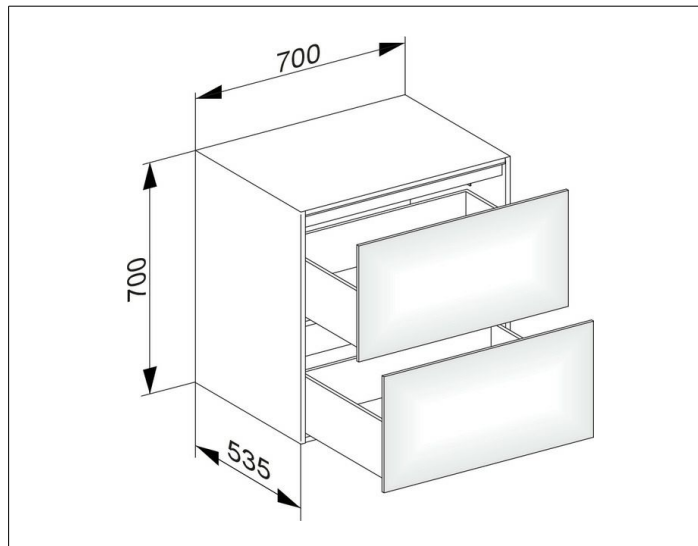

Edition 11

31323140000 Sideboard

PRODUKT

ZEICHNUNG

OBERFLÄCHE

trüffel/Glas trüffel

ABMESSUNG

700 x 700 x 535 mm